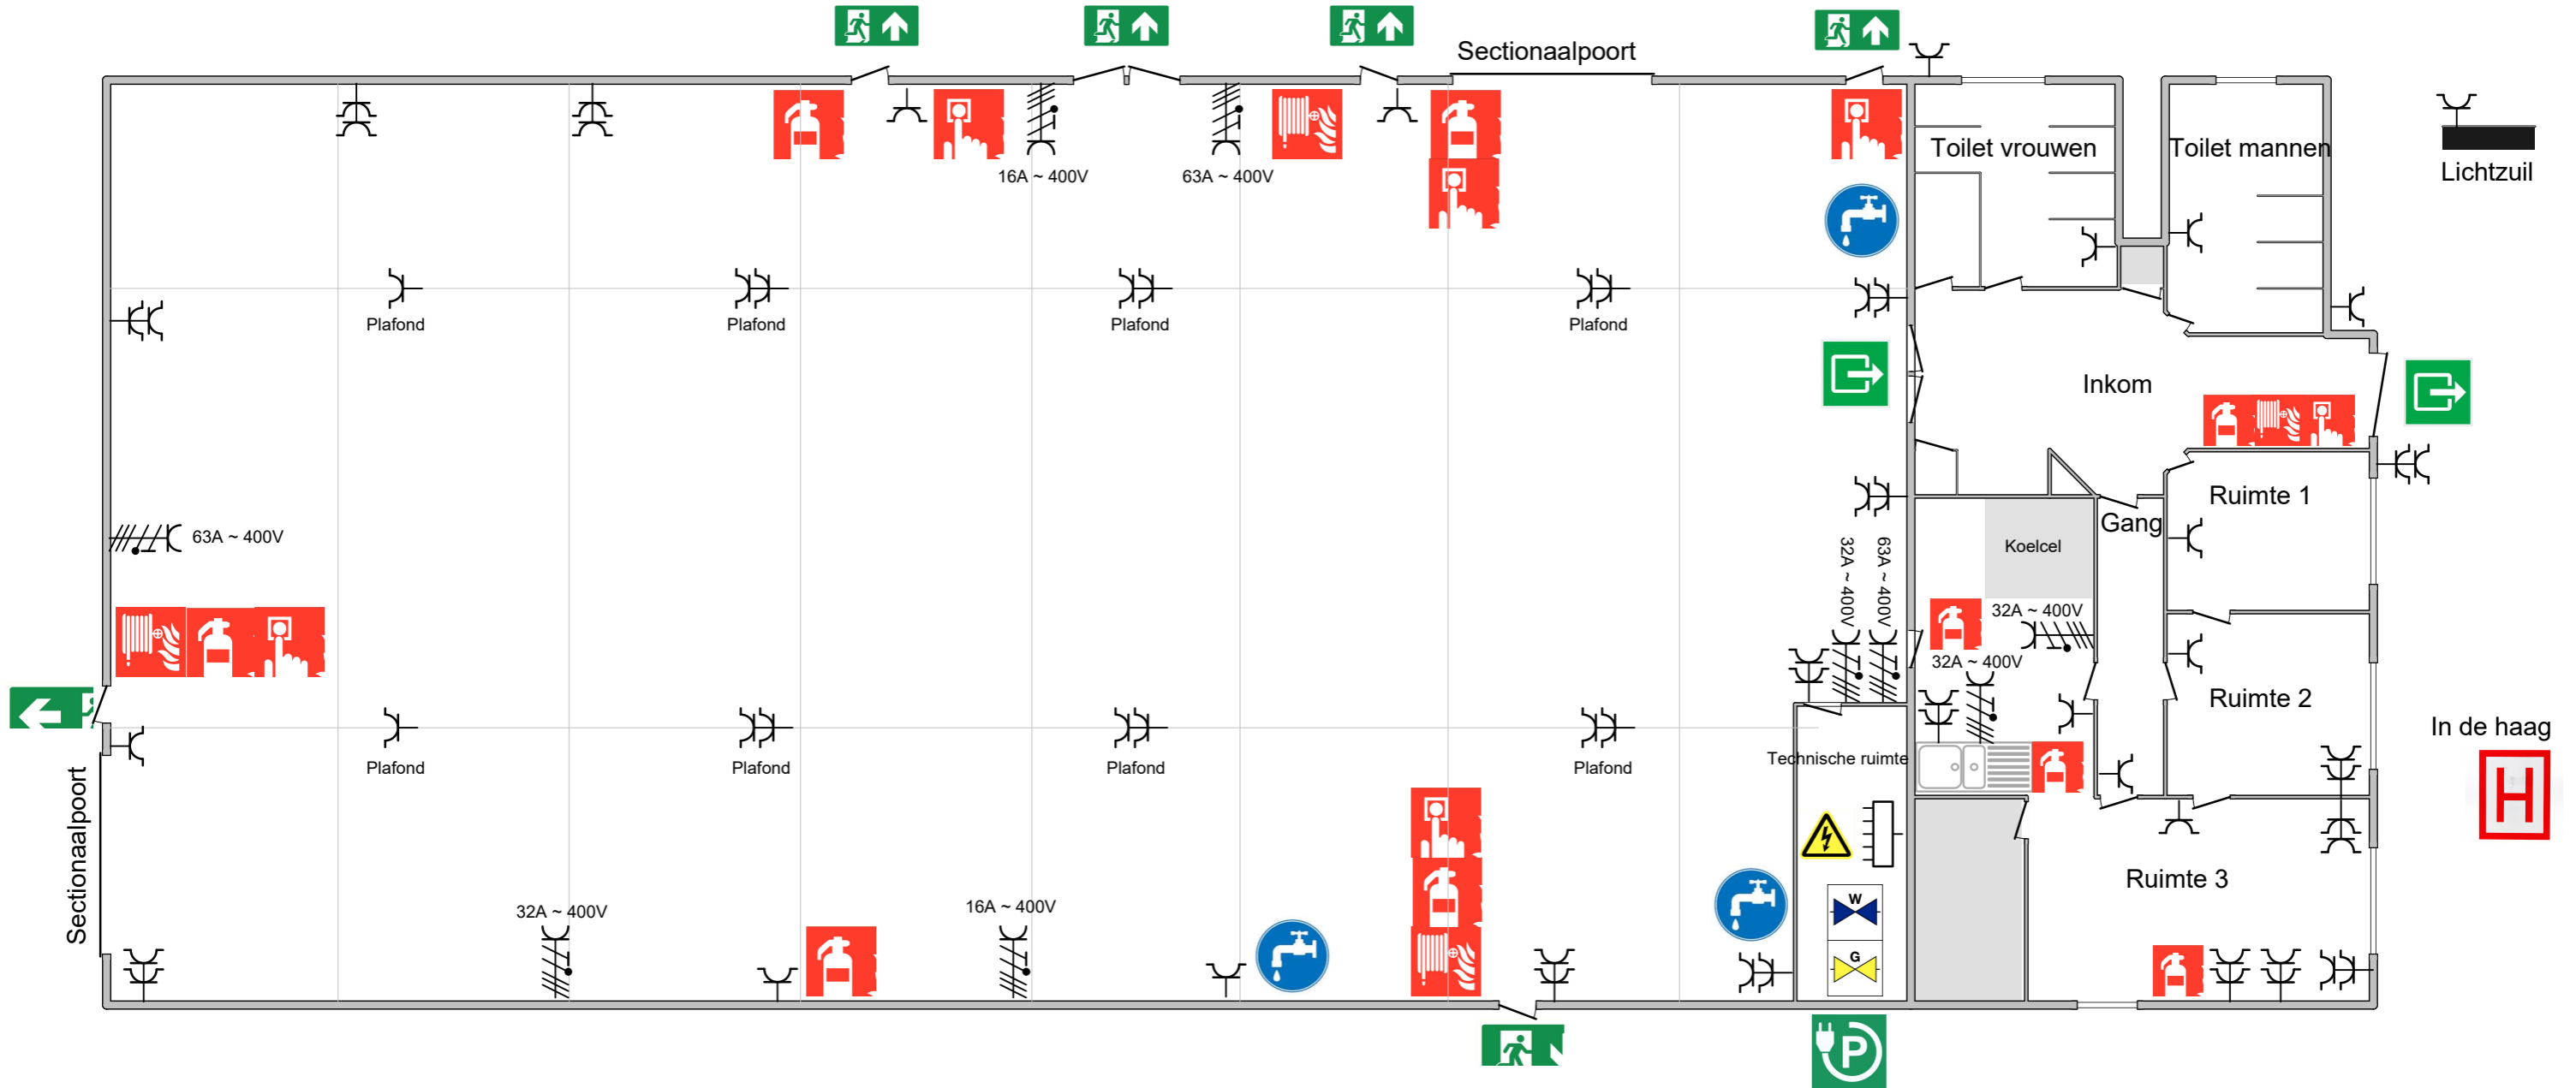

EXPO DE KEMPEN

Maximaal vermogen: 44 kVA

 Stopcontact
 Stopcontact 3F+N+PE

Plaats van de elektrische installatie Expo De Kempen Kanaalweg 8 2430 Laakdal Tel.: 014 86 78 49 e-mail: info@devesten.be	Installateur	p. 1/2 Situatieplan
		Datum: 21/05/2024
		3 x 400V + N ~ 50Hz
		V1.5
Schema's getekend door: Vandenberg Project Management bv - BTW BE 0477.576.827		

1ste verdieping

Plaats van de elektrische installatie
Expo De Kempen
Kanaalweg 8
2430 Laakdal
Tel.: 014 86 78 49
e-mail: info@devesten.be

Installateur

p. 2/2
Situatieplan

Datum: 21/05/2024

3 x 400V + N ~ 50Hz